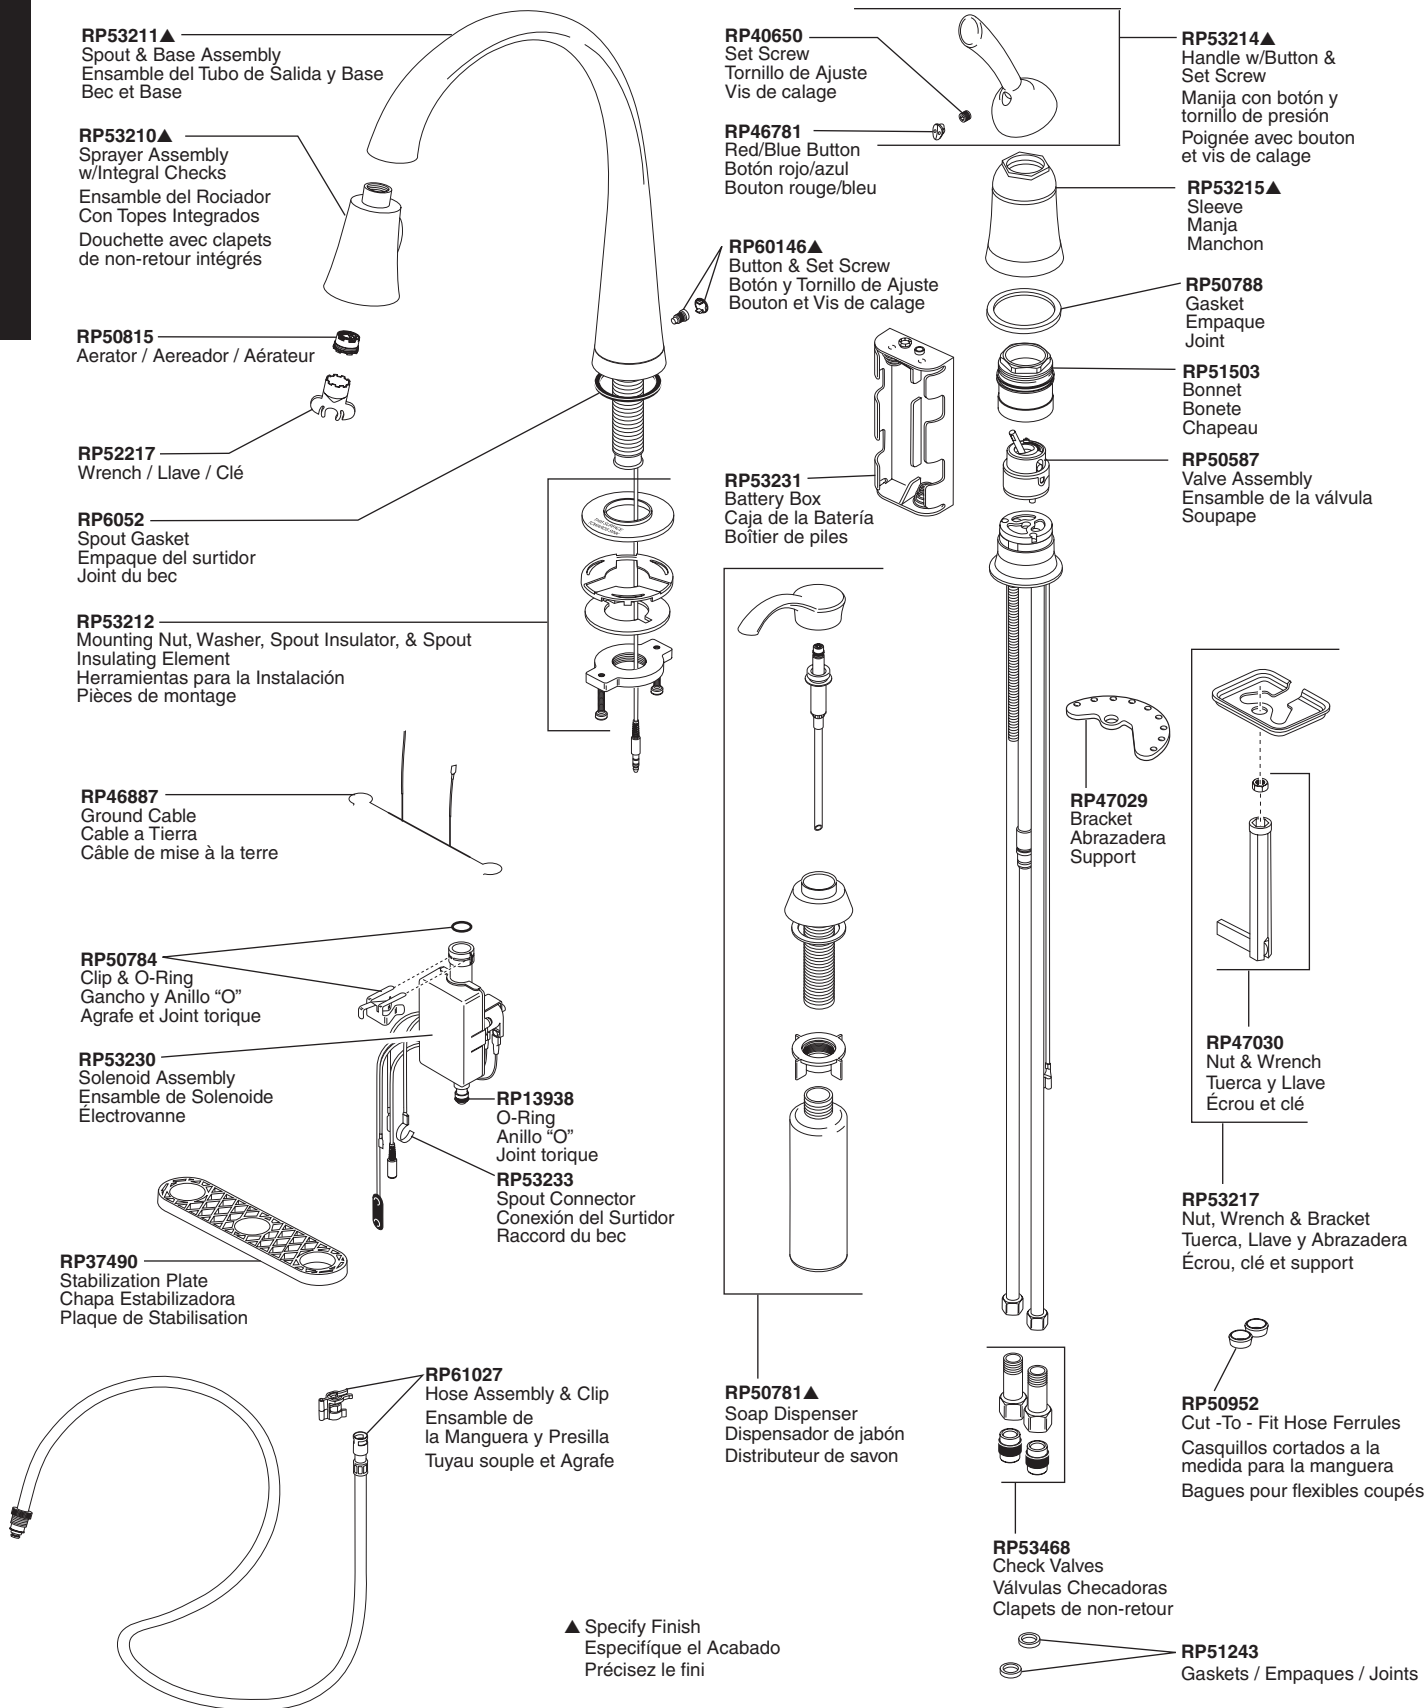

# Single Lever Pilar™ Touch Pull-Down Kitchen Faucet Robinet Tactile Pilar™ à Bec Rétractable Pour Évier de Cuisine

Llaves de Agua Extraíbles para Cocinas de Palanca Pilar™ de Función al Tacto

# Single Lever Pilar™ Touch Pull-Down Kitchen Faucet Robinet Tactile Pilar™ à Bec Rétractable Pour Évier de Cuisine

Llaves de Agua Extraíbles para Cocinas de Palanca Pilar™ de Función al Tacto

Model/Modelo/Modèle 980T-DST & 980T-SD-DST Series/Series/Seria

Adapters  
3/8"-24 UNEF to 1/2"-20 UN &  
3/8"-24 UNEF to 1/2"-14 NPSM  
Adaptadors  
3/8"-24 UNEF a 1/2"-20 UN &  
3/8"-24 UNEF a 1/2"-14 NPSM  
Adaptateurs  
3/8 po-24 UNEF à 1/2 po-20 UN et  
3/8 po-24 UNEF à 1/2 po-14 NPSM